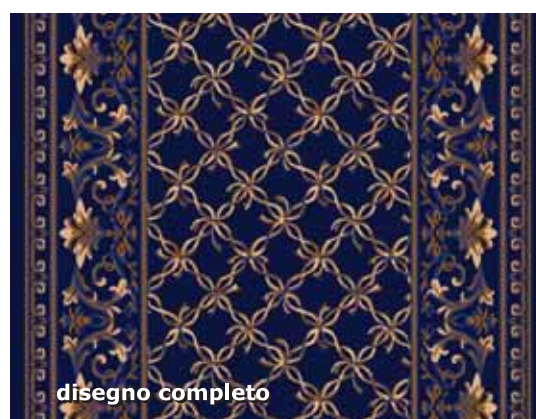

LOUVRE

runner **new**

composizione - composition composición - composición	100% PA
peso felpa - pile weight peso felpa - poids poil	1.050 g/m²
peso totale - total weight peso total - poids total	1.950 g/m²
spessore totale - thickness espesor total - épaisseur total	8 mm
fondo - backing soporte - dossier	juta sintetica - action backing jute sintético - jute synthétique
classificazione al fuoco - resistance against fire clasificación al fuego - classement feu	Bfl
lunghezza pezza - rolllength largo del rollo - longueur de la pièce	ml. 25 ca.
altezze disponibili - available widths anchos disponibles - largeurs disponibles	cm. 80 / 120

Techin.it

Passatoio su misura

XX

*Ci riserviamo il diritto di apportare ai nostri prodotti, senza preavviso, ogni modifica necessaria
Montecolino S.p.A. reserves to itself to make any variations
Nous nous réservons le droit d'apporter à nos produits, sans préavis, toute modification nécessaire
Nos reservamos el derecho de modificar nuestros productos, sin previo aviso*